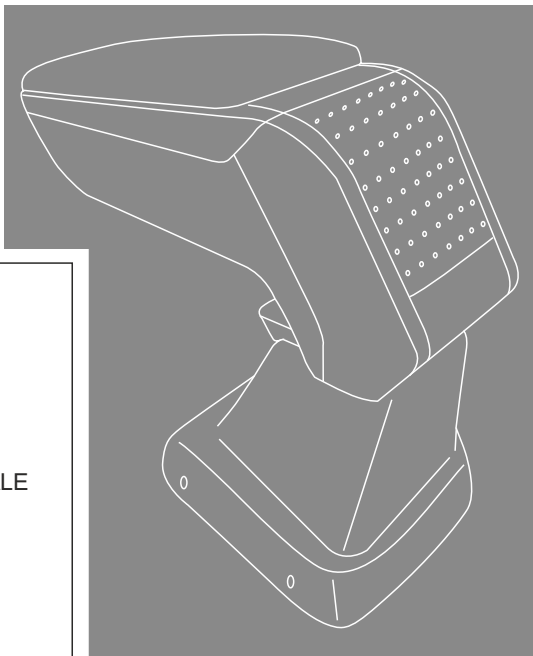

SUZUKI VITARA 2015-

ARMSTER S:

V00830

EN	CENTER ARMREST
D	MITTELARMLEHNE
F	ACCOUDOIR CENTRAL
E	APOYABRAZOS CENTRAL
NL	CENTER CONSOLE
I	APPOGGIA BRACCIO CENTRALE
P	CONSOLE
H	KARTÁMASZ
CZ	OPĚRKY RUKY
SK	STREDOVA OPIERKA RUKY
SL	NASLON ROKE
HR	NASLON ZA RUKU
RO	COTIERĂ
RU	ПОДЛОКОТНИК
PL	PODŁOKIETNIK
TR	OTOMOBIL KOLÇAĞI

4x

St 4,8x16

4x

St 3,9x25

4x

Ø 4,3x12