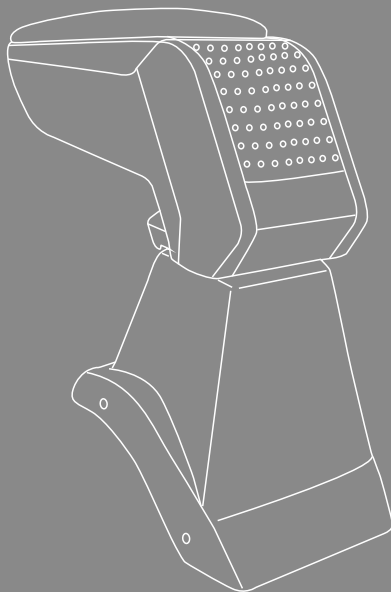

FORD B-MAX 2015-

NOT for cars with sliding roof centre console

ARMSTER S:

V00833

EN	CENTER ARMREST
D	MITTELARMLEHNE
F	ACCOUDOIR CENTRAL
E	APOYABRAZOS CENTRAL
NL	CENTER CONSOLE
I	APPOGGIA BRACCIO CENTRALE
P	CONSOLE
H	KARTÁMASZ
CZ	OPĚRKY RUKY
SK	STREDOVA OPIERKA RUKY
SL	NASLON ROKE
HR	NASLON ZA RUKU
RO	COTIERĂ
RU	ПОДЛОКОТНИК
PL	PODŁOKIETNIK
TR	OTOMOBİL KOLÇAĞI

4x

St 4,8x16

4x

St 3,9x25

4x

Ø 4,3x12