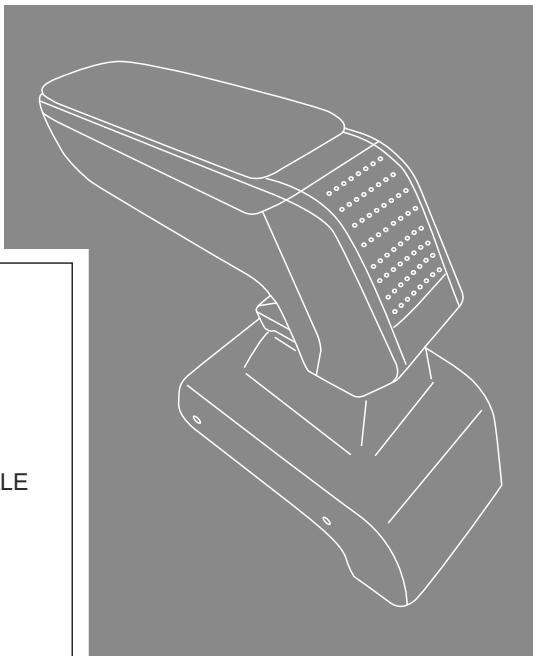

SUZUKI SX4 S-CROSS 2015-

ARMSTER S:

V00842

EN	CENTER ARMREST
D	MITTELARMLEHNE
F	ACCOUDOIR CENTRAL
E	APOYABRAZOS CENTRAL
NL	CENTER CONSOLE
I	APPOGGIA BRACCIO CENTRALE
P	CONSOLE
H	KARTÁMASZ
CZ	OPĚRKY RUKY
SK	STREDOVA OPIERKA RUKY
SL	NASLON ROKE
HR	NASLON ZA RUKU
RO	COTIERĂ
RU	ПОДЛОКОТНИК
PL	PODŁOKIETNIK
TR	OTOMOBİL KOLÇAĞI

4x

St 4,8x16

4x

St 3,9x25

4x

Ø 4,3x12