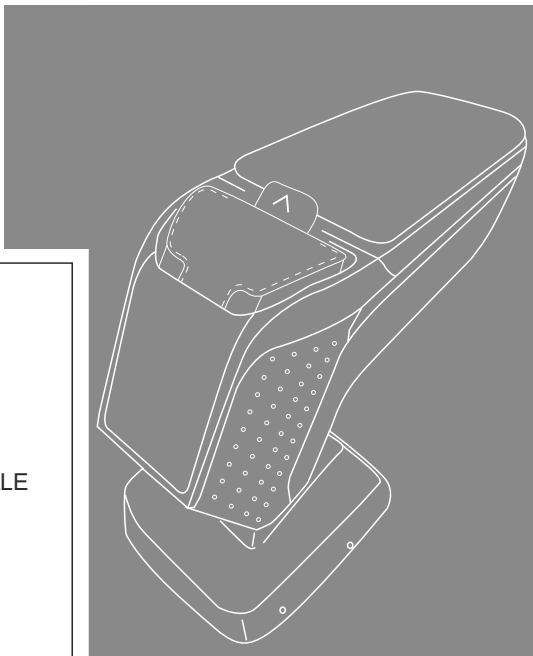

MAZDA 2 2015-

ARMSTER 2:

V00844

EN	CENTER ARMREST
D	MITTELARMLEHNE
F	ACCOUDOIR CENTRAL
E	APOYABRAZOS CENTRAL
NL	CENTER CONSOLE
I	APPOGGIA BRACCIO CENTRALE
P	CONSOLE
H	KARTÁMASZ
CZ	OPĚRKY RUKY
SK	STREDOVA OPIERKA RUKY
SL	NASLON ROKE
HR	NASLON ZA RUKU
RO	COTIERĂ
RU	ПОДЛОКОТНИК
PL	PODŁOKIETNIK
TR	OTOMOBİL KOLÇAĞI

4x

St 4,8x16

4x

St 3,9x25

4x

Ø 4,3x12