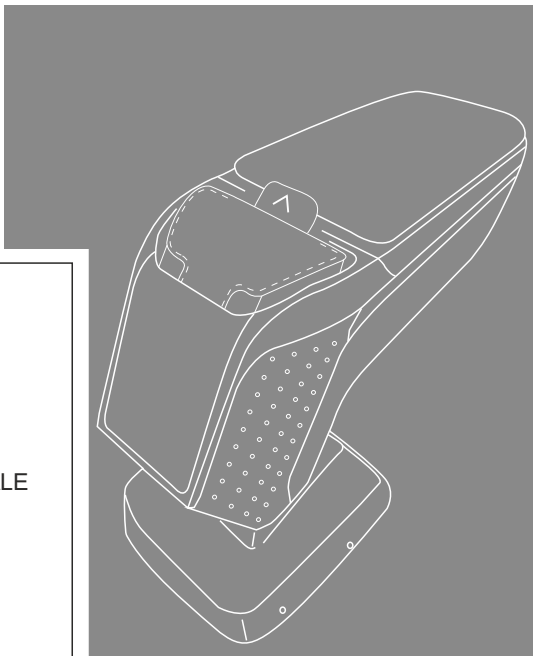

MAZDA CX-3 2015-

ARMSTER 2:

V00846

EN	CENTER ARMREST
D	MITTELARMLEHNE
F	ACCOUDOIR CENTRAL
E	APOYABRAZOS CENTRAL
NL	CENTER CONSOLE
I	APPOGGIA BRACCIO CENTRALE
P	CONSOLE
H	KARTÁMASZ
CZ	OPĚRKY RUKY
SK	STREDOVA OPIERKA RUKY
SL	NASLON ROKE
HR	NASLON ZA RUKU
RO	COTIERĂ
RU	ПОДЛОКОТНИК
PL	PODŁOKIETNIK
TR	OTOMOBİL KOLÇAĞI

4x

St 4,8x16

4x

St 3,9x25

4x

Ø 4,3x12