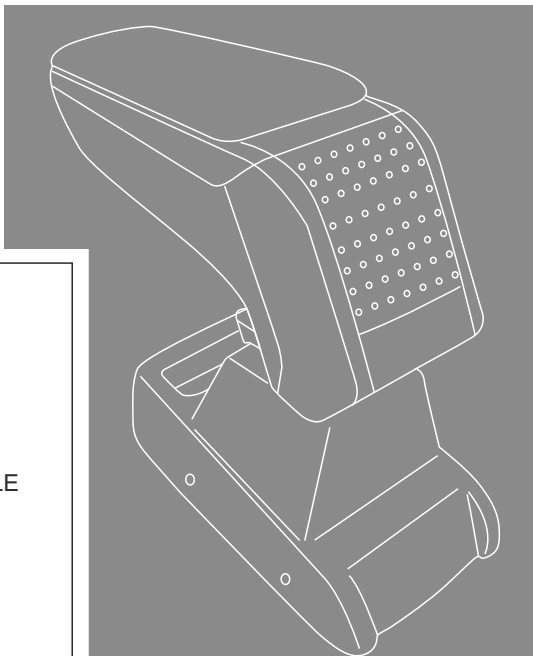

OPEL MOKKA 2012-

ARMSTER S:

V00850

EN	CENTER ARMREST
D	MITTELARMLEHNE
F	ACCOUDOIR CENTRAL
E	APOYABRAZOS CENTRAL
NL	CENTER CONSOLE
I	APPOGGIA BRACCIO CENTRALE
P	CONSOLE
H	KARTÁMASZ
CZ	OPĚRKY RUKY
SK	STREDOVA OPIERKA RUKY
SL	NASLON ROKE
HR	NASLON ZA RUKU
RO	COTIERĂ
RU	ПОДЛОКОТНИК
PL	PODŁOKIETNIK
TR	OTOMOBIL KOLÇAĞI

4x

St 4,8x16

4x

St 3,9x25

4x

Ø 4,3x12