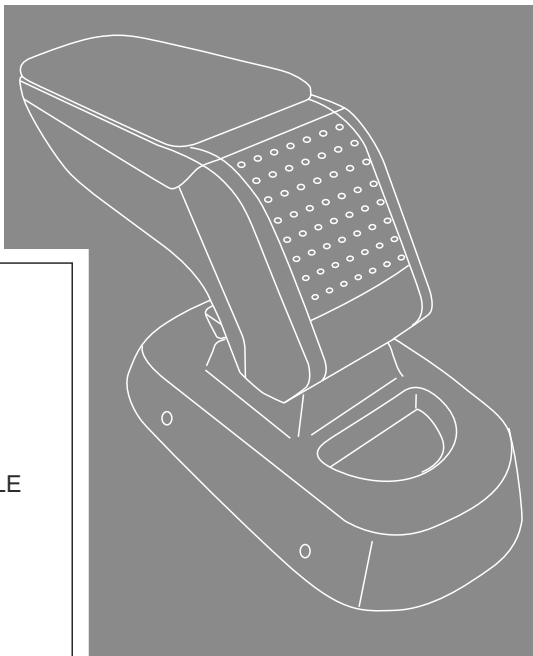

FIAT 500X 2015-

ARMSTER S:

V0085 I

EN	CENTER ARMREST
D	MITTELARMLEHNE
F	ACCOUDOIR CENTRAL
E	APOYABRAZOS CENTRAL
NL	CENTER CONSOLE
I	APPOGGIA BRACCIO CENTRALE
P	CONSOLE
H	KARTÁMASZ
CZ	OPĚRKY RUKY
SK	STREDOVA OPIERKA RUKY
SL	NASLON ROKE
HR	NASLON ZA RUKU
RO	COTIERĂ
RU	ПОДЛОКОТНИК
PL	PODŁOKIETNIK
TR	OTOMOBİL KOLÇAĞI

4x

St 4,8x16

4x

St 3,9x25

4x

Ø 4,3x12