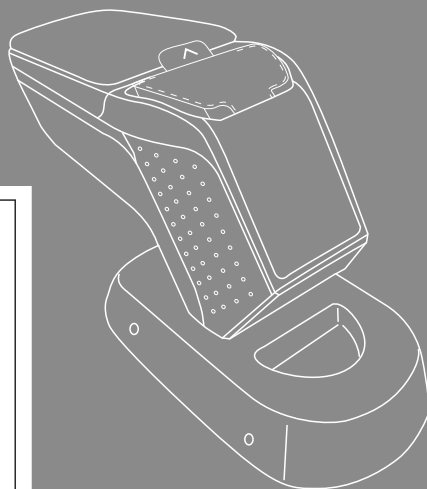

FIAT 500X 2015-

ARMSTER 2:

V00852

EN	CENTER ARMREST
D	MITTELARMLEHNE
F	ACCOUDOIR CENTRAL
E	APOYABRAZOS CENTRAL
NL	CENTER CONSOLE
I	APPOGGIA BRACCIO CENTRALE
P	CONSOLE
H	KARTÁMASZ
CZ	OPĚRKY RUKY
SK	STREDOVA OPIERKA RUKY
SL	NASLON ROKE
HR	NASLON ZA RUKU
RO	COTIERĂ
RU	ПОДЛОКОТНИК
PL	PODŁOKIETNIK
TR	OTOMOBİL KOLÇAĞI

4x

St 4,8x16

4x

St 3,9x25

4x

Ø 4,3x12