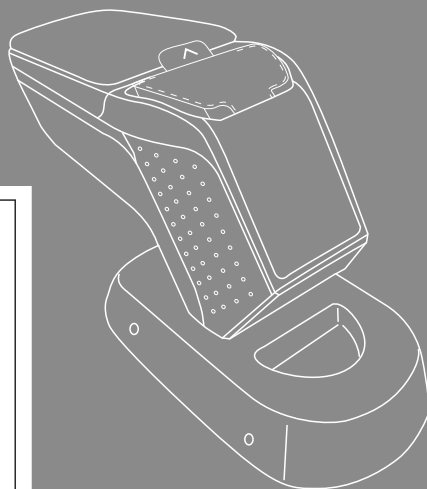

FIAT 500X 2015-

ARMSTER 2:

V00853

EN	CENTER ARMREST
D	MITTELARMLEHNE
F	ACCOUDOIR CENTRAL
E	APOYABRAZOS CENTRAL
NL	CENTER CONSOLE
I	APPOGGIA BRACCIO CENTRALE
P	CONSOLE
H	KARTÁMASZ
CZ	OPĚRKY RUKY
SK	STREDOVA OPIERKA RUKY
SL	NASLON ROKE
HR	NASLON ZA RUKU
RO	COTIERĂ
RU	ПОДЛОКОТНИК
PL	PODŁOKIETNIK
TR	OTOMOBİL KOLÇAĞI

4x

St 4,8x16

4x

St 3,9x25

4x

Ø 4,3x12