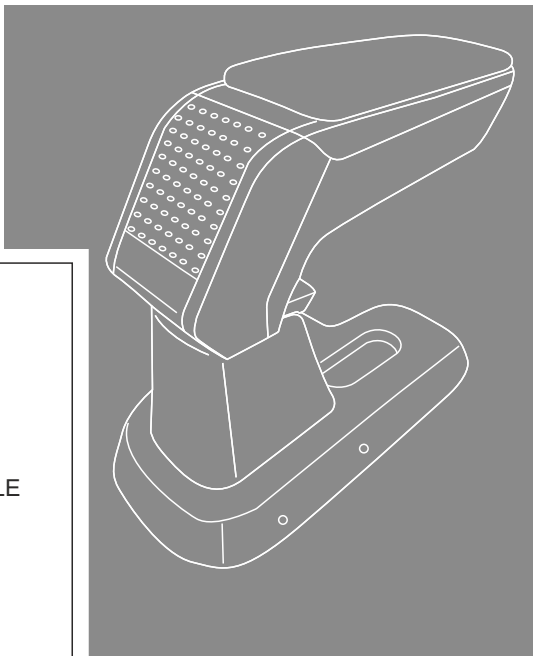

FORD COURIER 2014-

ARMSTER S:

V00856

EN	CENTER ARMREST
D	MITTELARMLEHNE
F	ACCOUDOIR CENTRAL
E	APOYABRAZOS CENTRAL
NL	CENTER CONSOLE
I	APPOGGIA BRACCIO CENTRALE
P	CONSOLE
H	KARTÁMASZ
CZ	OPĚRKY RUKY
SK	STREDOVA OPIERKA RUKY
SL	NASLON ROKE
HR	NASLON ZA RUKU
RO	COTIERĂ
RU	ПОДЛОКОТНИК
PL	PODŁOKIETNIK
TR	OTOMOBİL KOLÇAĞI

4x

St 4,8x16

4x

St 3,9x25

4x

Ø 4,3x12