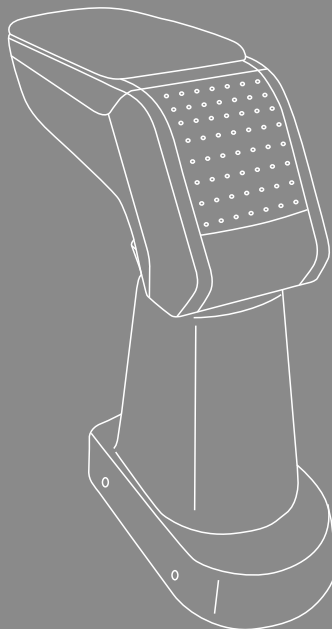

## SUZUKI CELERIO 2015-

ARMSTER S:

V00857

EN	CENTER ARMREST
D	MITTELARMLEHNE
F	ACCOUDOIR CENTRAL
E	APOYABRAZOS CENTRAL
NL	CENTER CONSOLE
I	APPOGGIA BRACCIO CENTRALE
P	CONSOLE
H	KARTÁMASZ
CZ	OPĚRKY RUKY
SK	STREDOVA OPIERKA RUKY
SL	NASLON ROKE
HR	NASLON ZA RUKU
RO	COTIERĂ
RU	ПОДЛОКОТНИК
PL	PODŁOKIETNIK
TR	OTOMOBİL KOLÇAĞI