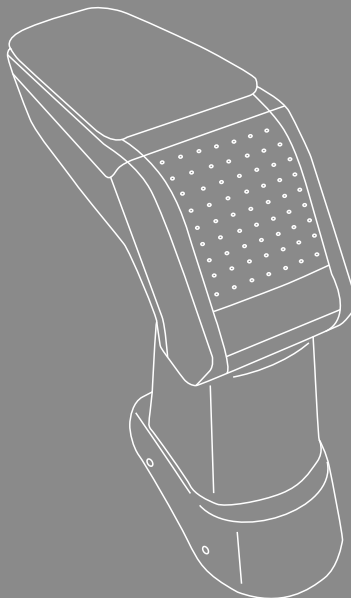

MITSUBISHI ATTRAGE 2013-

ARMSTER S:

V00863

EN	CENTER ARMREST
D	MITTELARMLEHNE
F	ACCOUDOIR CENTRAL
E	APOYABRAZOS CENTRAL
NL	CENTER CONSOLE
I	APPOGGIA BRACCIO CENTRALE
P	CONSOLE
H	KARTÁMASZ
CZ	OPĚRKY RUKY
SK	STREDOVA OPIERKA RUKY
SL	NASLON ROKE
HR	NASLON ZA RUKU
RO	COTIERĂ
RU	ПОДЛОКОТНИК
PL	PODŁOKIETNIK
TR	OTOMOBİL KOLÇAĞI

1×

4×

4,8

4×

St 4,8x16

4×

St 3,9x25

4×

Ø 4,3x12