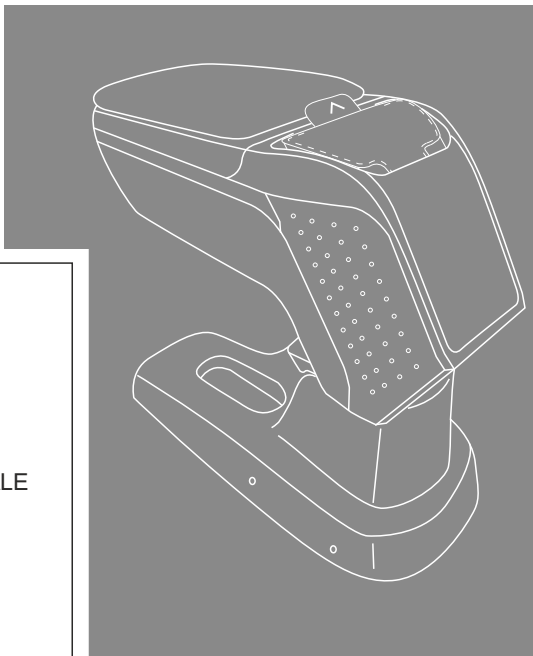

FORD COURIER 2014- RHD only

ARMSTER 2:

V00868

EN	CENTER ARMREST
D	MITTELARMLEHNE
F	ACCOUDOIR CENTRAL
E	APOYABRAZOS CENTRAL
NL	CENTER CONSOLE
I	APPOGGIA BRACCIO CENTRALE
P	CONSOLE
H	KARTÁMASZ
CZ	OPĚRKY RUKY
SK	STREDOVA OPIERKA RUKY
SL	NASLON ROKE
HR	NASLON ZA RUKU
RO	COTIERĂ
RU	ПОДЛОКОТНИК
PL	PODŁOKIETNIK
TR	OTOMOBİL KOLÇAĞI

4x

St 4,8x16

4x

St 3,9x25

4x

Ø 4,3x12