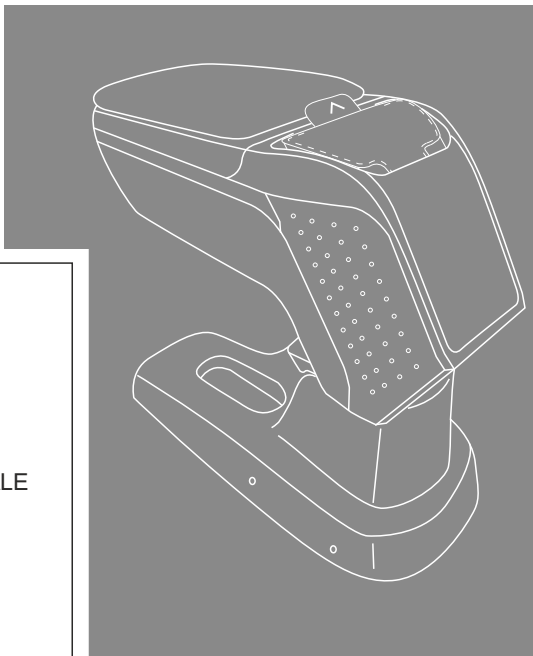

FORD COURIER 2014- RHD only

ARMSTER 2:

V00869

EN	CENTER ARMREST
D	MITTELARMLEHNE
F	ACCOUDOIR CENTRAL
E	APOYABRAZOS CENTRAL
NL	CENTER CONSOLE
I	APPOGGIA BRACCIO CENTRALE
P	CONSOLE
H	KARTÁMASZ
CZ	OPĚRKY RUKY
SK	STREDOVA OPIERKA RUKY
SL	NASLON ROKE
HR	NASLON ZA RUKU
RO	COTIERĂ
RU	ПОДЛОКОТНИК
PL	PODŁOKIETNIK
TR	OTOMOBİL KOLÇAĞI

4x

St 4,8x16

4x

St 3,9x25

4x

Ø 4,3x12