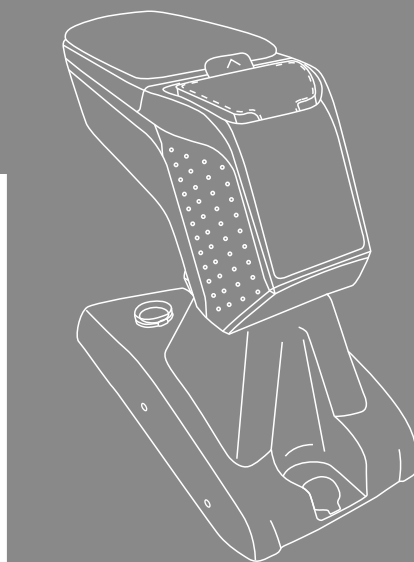

FORD CONNECT 2014- RHD ONLY

ARMSTER 2:

V00878

EN	CENTER ARMREST
D	MITTELARMLEHNE
F	ACCOUDOIR CENTRAL
E	APOYABRAZOS CENTRAL
NL	CENTER CONSOLE
I	APPOGGIA BRACCIO CENTRALE
P	CONSOLE
H	KARTÁMASZ
CZ	OPĚRKY RUKY
SK	STREDOVA OPIERKA RUKY
SL	NASLON ROKE
HR	NASLON ZA RUKU
RO	COTIERĂ
RU	ПОДЛОКОТНИК
PL	PODŁOKIETNIK
TR	OTOMOBİL KOLÇAĞI

4x

St 4,8x16

4x

St 3,9x25

4x

Ø 4,3x12

1x

1x