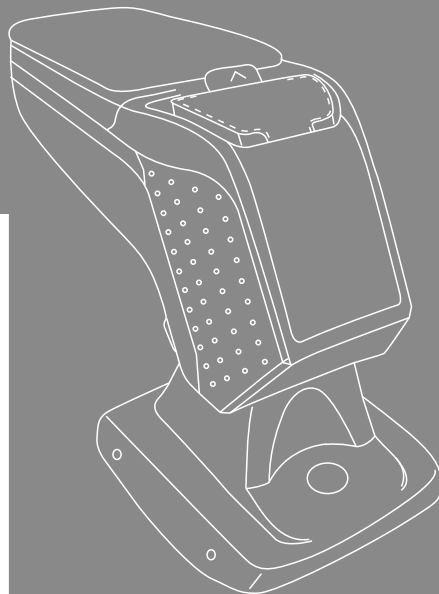

OPEL ASTRA K 2015-

ARMSTER 2:

V0088 I

EN	CENTER ARMREST
D	MITTELARMLEHNE
F	ACCOUDOIR CENTRAL
E	APOYABRAZOS CENTRAL
NL	CENTER CONSOLE
I	APPOGGIA BRACCIO CENTRALE
P	CONSOLE
H	KARTÁMASZ
CZ	OPĚRKY RUKY
SK	STREDOVA OPIERKA RUKY
SL	NASLON ROKE
HR	NASLON ZA RUKU
RO	COTIERĂ
RU	ПОДЛОКОТНИК
PL	PODŁOKIETNIK
TR	OTOMOBIL KOLÇAĞI

4x

St 4,8x16

4x

St 3,9x25

4x

Ø 4,3x12

1x

1x