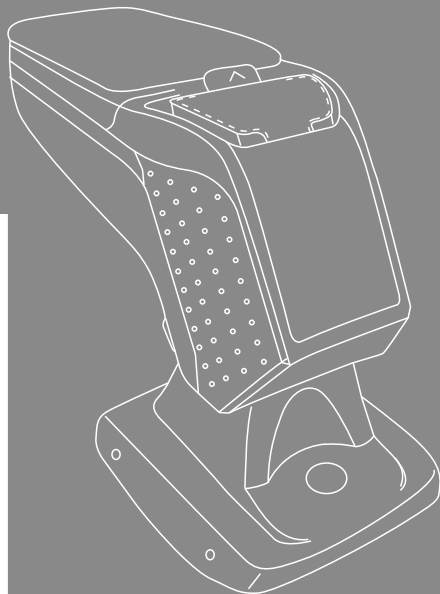

OPEL ASTRA K 2015-

ARMSTER 2:

V00882

EN	CENTER ARMREST
D	MITTELARMLEHNE
F	ACCOUDOIR CENTRAL
E	APOYABRAZOS CENTRAL
NL	CENTER CONSOLE
I	APPOGGIA BRACCIO CENTRALE
P	CONSOLE
H	KARTÁMASZ
CZ	OPĚRKY RUKY
SK	STREDOVA OPIERKA RUKY
SL	NASLON ROKE
HR	NASLON ZA RUKU
RO	COTIERĂ
RU	ПОДЛОКОТНИК
PL	PODŁOKIETNIK
TR	OTOMOBIL KOLÇAĞI