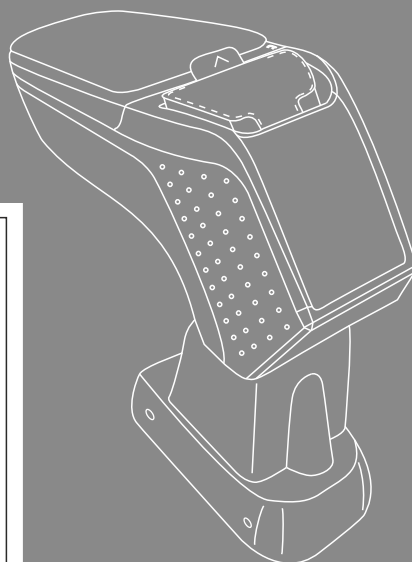

FIAT LINEA 2007-2015

ARMSTER 2:

V00887

EN	CENTER ARMREST
D	MITTELARMLEHNE
F	ACCOUDOIR CENTRAL
E	APOYABRAZOS CENTRAL
NL	CENTER CONSOLE
I	APPOGGIA BRACCIO CENTRALE
P	CONSOLE
H	KARTÁMASZ
CZ	OPĚRKY RUKY
SK	STREDOVA OPIERKA RUKY
SL	NASLON ROKE
HR	NASLON ZA RUKU
RO	COTIERĂ
RU	ПОДЛОКОТНИК
PL	PODŁOKIETNIK
TR	OTOMOBİL KOLÇAĞI

4x

St 4,8x16

4x

St 3,9x25

4x

Ø 4,3x12