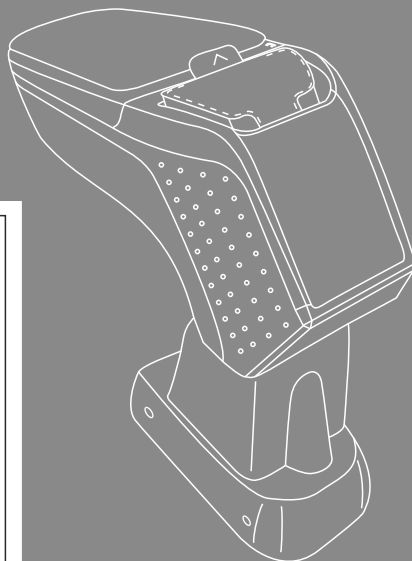

FIAT LINEA 2007-2015

ARMSTER 2:

V00888

EN	CENTER ARMREST
D	MITTELARMLEHNE
F	ACCOUDOIR CENTRAL
E	APOYABRAZOS CENTRAL
NL	CENTER CONSOLE
I	APPOGGIA BRACCIO CENTRALE
P	CONSOLE
H	KARTÁMASZ
CZ	OPĚRKY RUKY
SK	STREDOVA OPIERKA RUKY
SL	NASLON ROKE
HR	NASLON ZA RUKU
RO	COTIERĂ
RU	ПОДЛОКОТНИК
PL	PODŁOKIETNIK
TR	OTOMOBİL KOLÇAĞI

4x

St 4,8x16

4x

St 3,9x25

4x

Ø 4,3x12