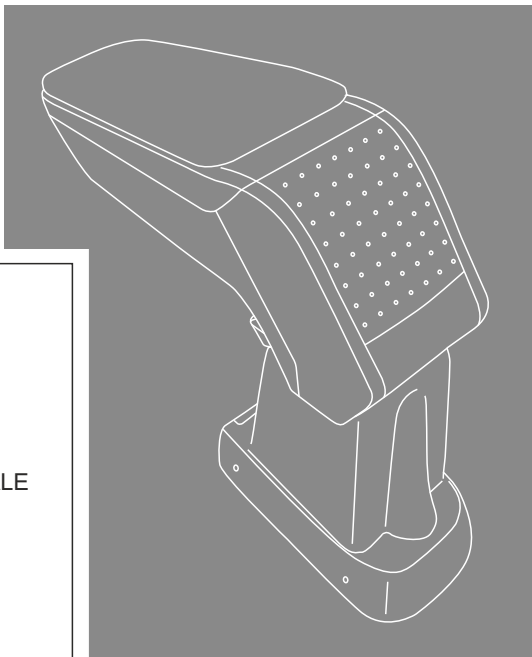

FIAT LINEA 2007-2015

ARMSTER S:

V00889

EN	CENTER ARMREST
D	MITTELARMLEHNE
F	ACCOUDOIR CENTRAL
E	APOYABRAZOS CENTRAL
NL	CENTER CONSOLE
I	APPOGGIA BRACCIO CENTRALE
P	CONSOLE
H	KARTÁMASZ
CZ	OPĚRKY RUKY
SK	STREDOVA OPIERKA RUKY
SL	NASLON ROKE
HR	NASLON ZA RUKU
RO	COTIERĂ
RU	ПОДЛОКОТНИК
PL	PODŁOKIETNIK
TR	OTOMOBIL KOLÇAĞI

4x  St 4,8x16
 4x  St 3,9x25
 4x  Ø 4,3x12