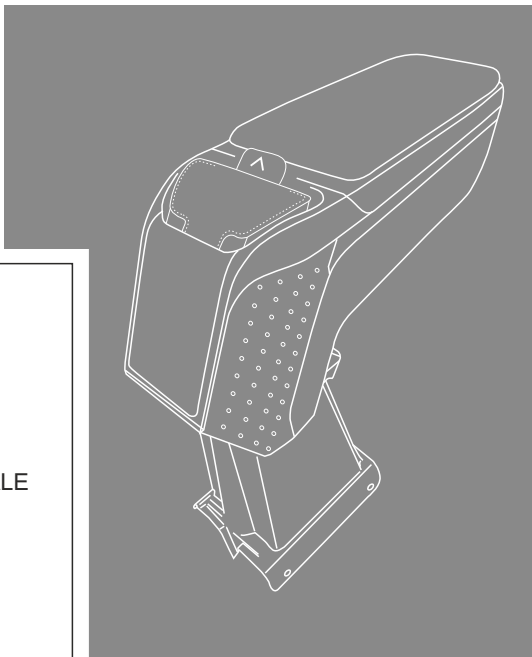

FIAT 500 2016-

ARMSTER 2:

V00890

EN	CENTER ARMREST
D	MITTELARMLEHNE
F	ACCOUDOIR CENTRAL
E	APOYABRAZOS CENTRAL
NL	CENTER CONSOLE
I	APPOGGIA BRACCIO CENTRALE
P	CONSOLE
H	KARTÁMASZ
CZ	OPĚRKY RUKY
SK	STREDOVA OPIERKA RUKY
SL	NASLON ROKE
HR	NASLON ZA RUKU
RO	COTIERĂ
RU	ПОДЛОКОТНИК
PL	PODŁOKIETNIK
TR	OTOMOBIL KOLÇAĞI

4x

St 4,8x16

4x

St 3,9x25

4x

Ø 4,3x12