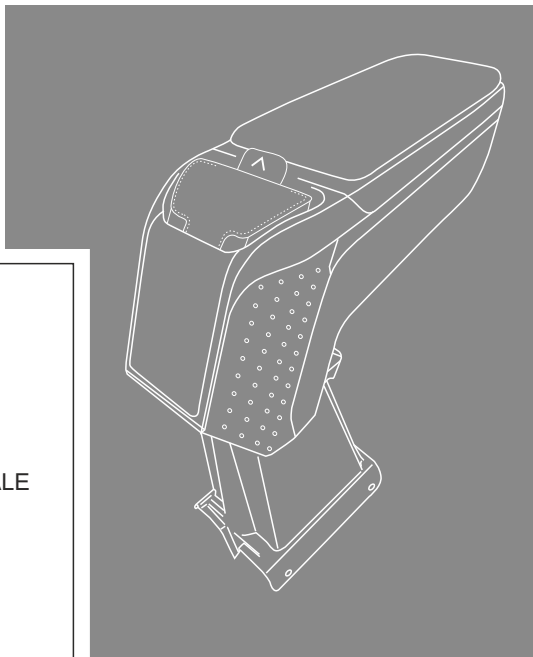

FIAT 500 2016-

ARMSTER 2:

V0089 I

EN	CENTER ARMREST
D	MITTELARMLEHNE
F	ACCOUDOIR CENTRAL
E	APOYABRAZOS CENTRAL
NL	CENTER CONSOLE
I	APPOGGIA BRACCIO CENTRALE
P	CONSOLE
H	KARTÁMASZ
CZ	OPĚRKY RUKY
SK	STREDOVA OPIERKA RUKY
SL	NASLON ROKE
HR	NASLON ZA RUKU
RO	COTIERĂ
RU	ПОДЛОКОТНИК
PL	PODŁOKIETNIK
TR	OTOMOBIL KOLÇAĞI

4x

St 4,8x16

4x

St 3,9x25

4x

Ø 4,3x12