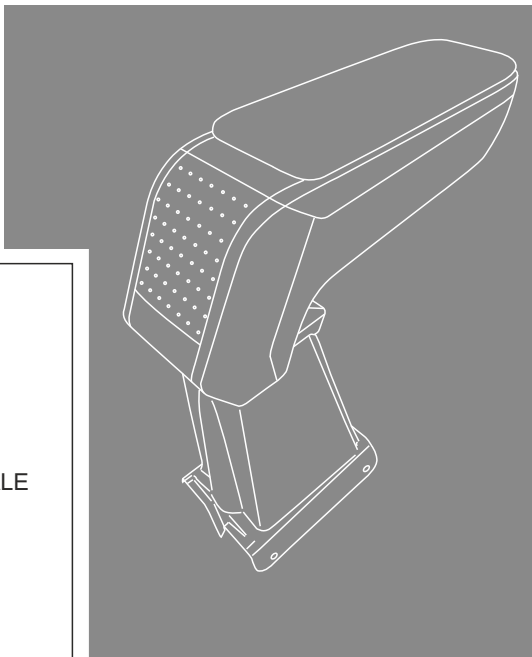

FIAT 500 2016-

ARMSTER S:

V00892

EN	CENTER ARMREST
D	MITTELARMLEHNE
F	ACCOUDOIR CENTRAL
E	APOYABRAZOS CENTRAL
NL	CENTER CONSOLE
I	APPOGGIA BRACCIO CENTRALE
P	CONSOLE
H	KARTÁMASZ
CZ	OPĚRKY RUKY
SK	STREDOVA OPIERKA RUKY
SL	NASLON ROKE
HR	NASLON ZA RUKU
RO	COTIERĂ
RU	ПОДЛОКОТНИК
PL	PODŁOKIETNIK
TR	OTOMOBIL KOLÇAĞI

4x

St 4,8x16

4x

St 3,9x25

4x

Ø 4,3x12