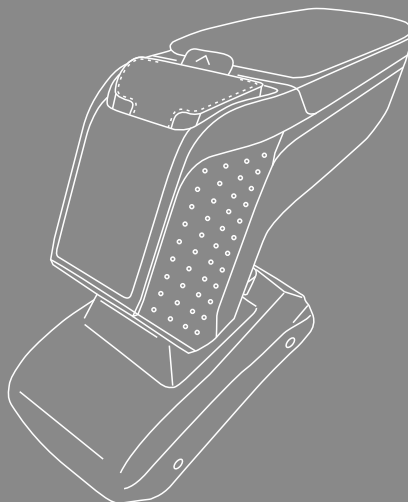

FIAT TIPO 2016-

ARMSTER 2:

V00894

EN	CENTER ARMREST
D	MITTELARMLEHNE
F	ACCOUDOIR CENTRAL
E	APOYABRAZOS CENTRAL
NL	CENTER CONSOLE
I	APPOGGIA BRACCIO CENTRALE
P	CONSOLE
H	KARTÁMASZ
CZ	OPĚRKY RUKY
SK	STREDOVA OPIERKA RUKY
SL	NASLON ROKE
HR	NASLON ZA RUKU
RO	COTIERĂ
RU	ПОДЛОКОТНИК
PL	PODŁOKIETNIK
TR	OTOMOBIL KOLÇAĞI

4x

St 4,8x16

4x

St 3,9x25

4x

Ø 4,3x12