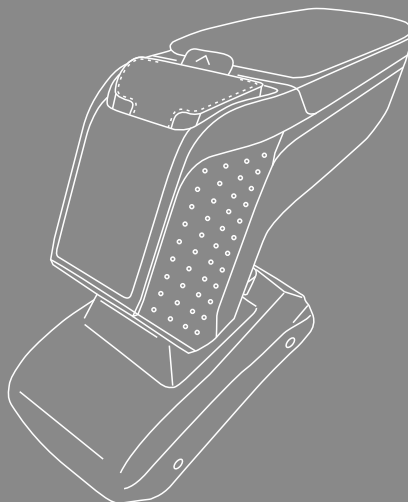

FIAT TIPO 2016-

ARMSTER 2:

V00895

EN	CENTER ARMREST
D	MITTELARMLEHNE
F	ACCOUDOIR CENTRAL
E	APOYABRAZOS CENTRAL
NL	CENTER CONSOLE
I	APPOGGIA BRACCIO CENTRALE
P	CONSOLE
H	KARTÁMASZ
CZ	OPĚRKY RUKY
SK	STREDOVA OPIERKA RUKY
SL	NASLON ROKE
HR	NASLON ZA RUKU
RO	COTIERĂ
RU	ПОДЛОКОТНИК
PL	PODŁOKIETNIK
TR	OTOMOBIL KOLÇAĞI

4x

St 4,8x16

4x

St 3,9x25

4x

Ø 4,3x12