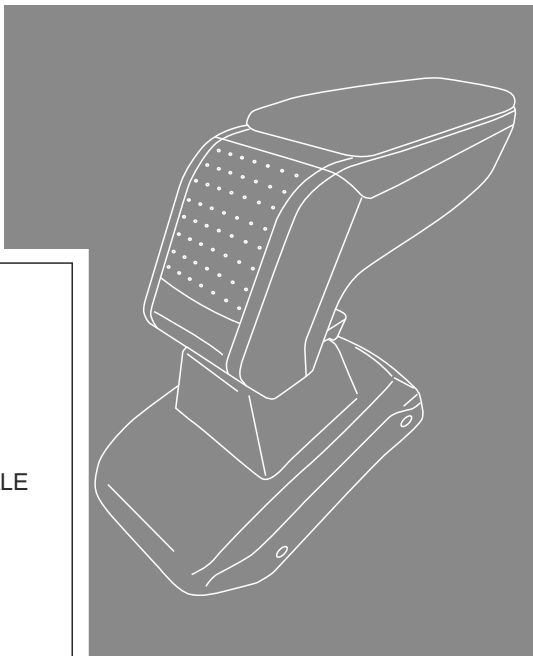

FIAT TIPO 2016-

ARMSTER S:

V00896

EN	CENTER ARMREST
D	MITTELARMLEHNE
F	ACCOUDOIR CENTRAL
E	APOYABRAZOS CENTRAL
NL	CENTER CONSOLE
I	APPOGGIA BRACCIO CENTRALE
P	CONSOLE
H	KARTÁMASZ
CZ	OPĚRKY RUKY
SK	STREDOVA OPIERKA RUKY
SL	NASLON ROKE
HR	NASLON ZA RUKU
RO	COTIERĂ
RU	ПОДЛОКОТНИК
PL	PODŁOKIETNIK
TR	OTOMOBİL KOLÇAĞI

4x

St 4,8x16

4x

St 3,9x25

4x

Ø 4,3x12