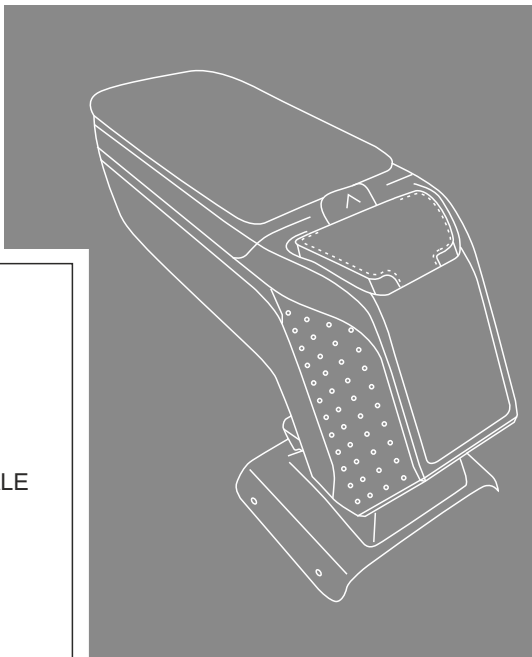

HONDA JAZZ 2016-

ARMSTER 2:

V00904

EN	CENTER ARMREST
D	MITTELARMLEHNE
F	ACCOUDOIR CENTRAL
E	APOYABRAZOS CENTRAL
NL	CENTER CONSOLE
I	APPOGGIA BRACCIO CENTRALE
P	CONSOLE
H	KARTÁMASZ
CZ	OPĚRKY RUKY
SK	STREDOVA OPIERKA RUKY
SL	NASLON ROKE
HR	NASLON ZA RUKU
RO	COTIERĂ
RU	ПОДЛОКОТНИК
PL	PODŁOKIETNIK
TR	OTOMOBIL KOLÇAĞI

4x  St 4,8x16
 4x  St 3,9x25
 4x  Ø 4,3x12