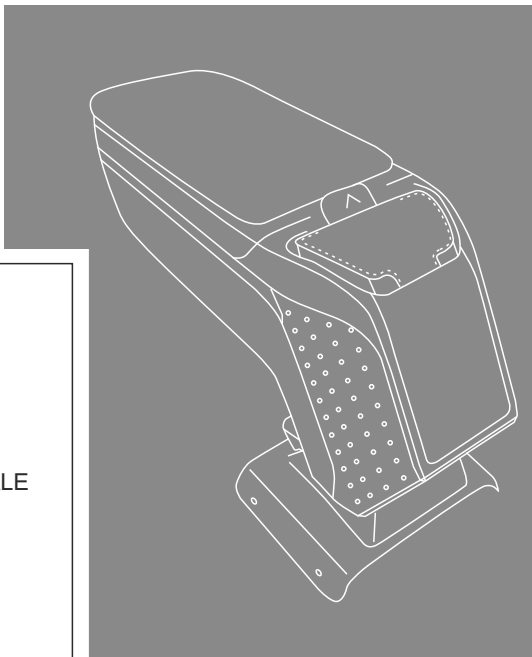

HONDA JAZZ 2016-

ARMSTER 2:

V00905

EN	CENTER ARMREST
D	MITTELARMLEHNE
F	ACCOUDOIR CENTRAL
E	APOYABRAZOS CENTRAL
NL	CENTER CONSOLE
I	APPOGGIA BRACCIO CENTRALE
P	CONSOLE
H	KARTÁMASZ
CZ	OPĚRKY RUKY
SK	STREDOVA OPIERKA RUKY
SL	NASLON ROKE
HR	NASLON ZA RUKU
RO	COTIERĂ
RU	ПОДЛОКОТНИК
PL	PODŁOKIETNIK
TR	OTOMOBIL KOLÇAĞI

4x  St 4,8x16
 4x  St 3,9x25
 4x  Ø 4,3x12