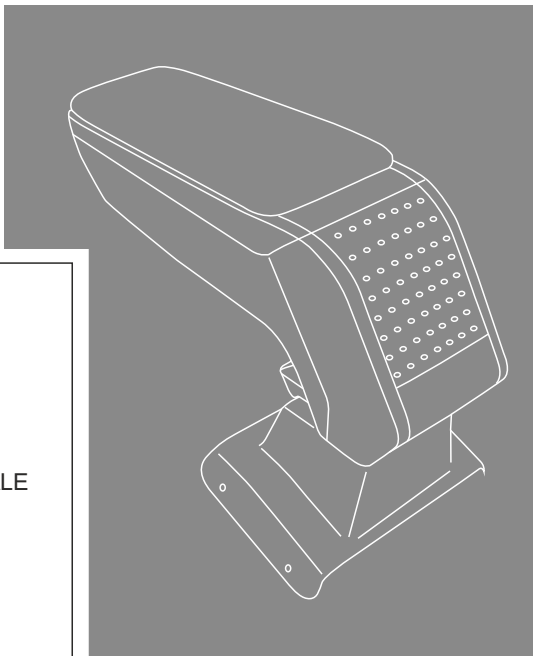

## HONDA JAZZ 2016-

**ARMSTER S:**

**V00906**

EN	CENTER ARMREST
D	MITTELARMLEHNE
F	ACCOUDOIR CENTRAL
E	APOYABRAZOS CENTRAL
NL	CENTER CONSOLE
I	APPOGGIA BRACCIO CENTRALE
P	CONSOLE
H	KARTÁMASZ
CZ	OPĚRKY RUKY
SK	STREDOVA OPIERKA RUKY
SL	NASLON ROKE
HR	NASLON ZA RUKU
RO	COTIERĂ
RU	ПОДЛОКОТНИК
PL	PODŁOKIETNIK
TR	OTOMOBİL KOLÇAĞI

4×

St 4,8x16

4×

St 3,9x25

4×

Ø 4,3x12