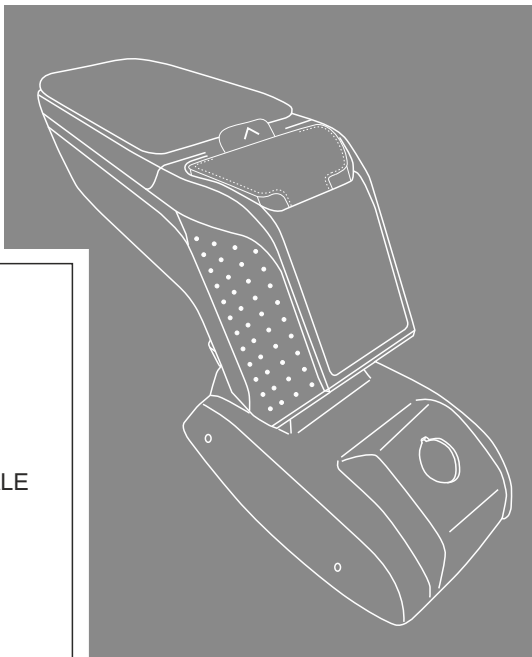

## FORD B-MAX 2015-

ONLY for cars with sliding roof centre console

ARMSTER 2:

V00907

EN	CENTER ARMREST
D	MITTELARMLEHNE
F	ACCOUDOIR CENTRAL
E	APOYABRAZOS CENTRAL
NL	CENTER CONSOLE
I	APPOGGIA BRACCIO CENTRALE
P	CONSOLE
H	KARTÁMASZ
CZ	OPĚRKY RUKY
SK	STREDOVA OPIERKA RUKY
SL	NASLON ROKE
HR	NASLON ZA RUKU
RO	COTIERĂ
RU	ПОДЛОКОТНИК
PL	PODŁOKIETNIK
TR	OTOMOBİL KOLÇAĞI