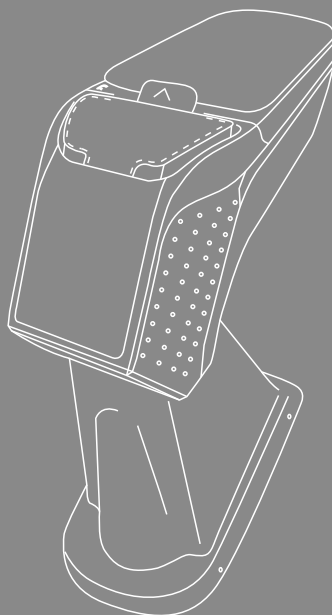

RENAULT CAPTUR GRIP XTEND 2013-2017

ARMSTER 2:

V00910

EN	CENTER ARMREST
D	MITTELARMLEHNE
F	ACCOUDOIR CENTRAL
E	APOYABRAZOS CENTRAL
NL	CENTER CONSOLE
I	APPOGGIA BRACCIO CENTRALE
P	CONSOLE
H	KARTÁMASZ
CZ	OPĚRKY RUKY
SK	STREDOVA OPIERKA RUKY
SL	NASLON ROKE
HR	NASLON ZA RUKU
RO	COTIERĂ
RU	ПОДЛОКОТНИК
PL	PODŁOKIETNIK
TR	OTOMOBIL KOLÇAĞI

4x

St 4,8x16

4x

St 3,9x25

4x

Ø 4,3x12