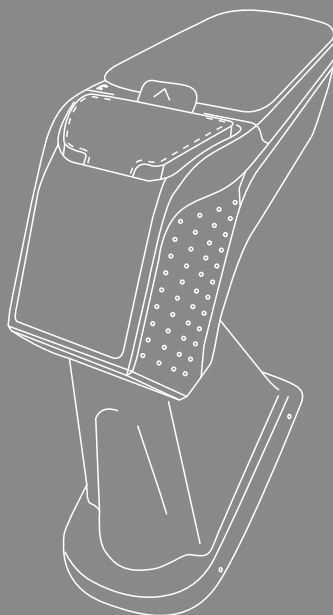

RENAULT CAPTUR GRIP XTEND 2013-2017

ARMSTER 2:

V00911

EN	CENTER ARMREST
D	MITTELARMLEHNE
F	ACCOUDOIR CENTRAL
E	APOYABRAZOS CENTRAL
NL	CENTER CONSOLE
I	APPOGGIA BRACCIO CENTRALE
P	CONSOLE
H	KARTÁMASZ
CZ	OPĚRKY RUKY
SK	STREDOVA OPIERKA RUKY
SL	NASLON ROKE
HR	NASLON ZA RUKU
RO	COTIERĂ
RU	ПОДЛОКОТНИК
PL	PODŁOKIETNIK
TR	OTOMOBIL KOLÇAĞI

4x

St 4,8x16

4x

St 3,9x25

4x

Ø 4,3x12