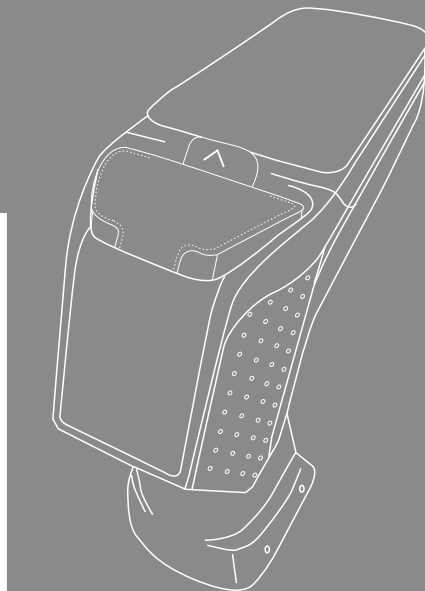

OPEL KARL 2015-

ARMSTER 2:

V00925

EN	CENTER ARMREST
D	MITTELARMLEHNE
F	ACCOUDOIR CENTRAL
E	APOYABRAZOS CENTRAL
NL	CENTER CONSOLE
I	APPOGGIA BRACCIO CENTRALE
P	CONSOLE
H	KARTÁMASZ
CZ	OP RKY RUKY
SK	STREDOVA OPIERKA RUKY
SL	NASLON ROKE
HR	NASLON ZA RUKU
RO	COTIER
RU	О К
PL	PODŁOKIETNIK
TR	OTOMOBIL KOLÇA I

4x

St 4,8x16

4x

St 3,9x25

4x

Ø 4,3x12