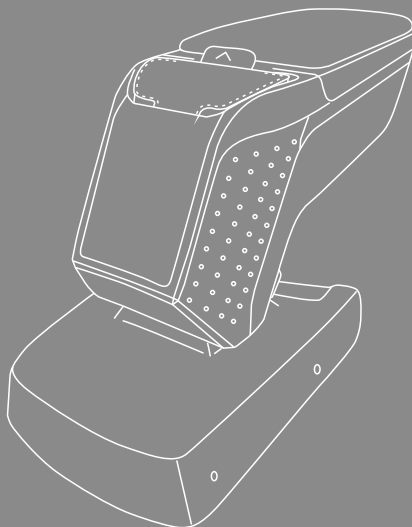

RENAULT MEGANE 2016-

ARMSTER 2:

V00928

EN	CENTER ARMREST
D	MITTELARMLEHNE
F	ACCOUDOIR CENTRAL
E	APOYABRAZOS CENTRAL
NL	CENTER CONSOLE
I	APPOGGIA BRACCIO CENTRALE
P	CONSOLE
H	KARTÁMASZ
CZ	OP RKY RUKY
SK	STREDOVA OPIERKA RUKY
SL	NASLON ROKE
HR	NASLON ZA RUKU
RO	COTIER
RU	О К
PL	PODŁOKIETNIK
TR	OTOMOBIL KOLÇA I

4x

St 4,8x16

4x

St 3,9x25

4x

Ø 4,3x12