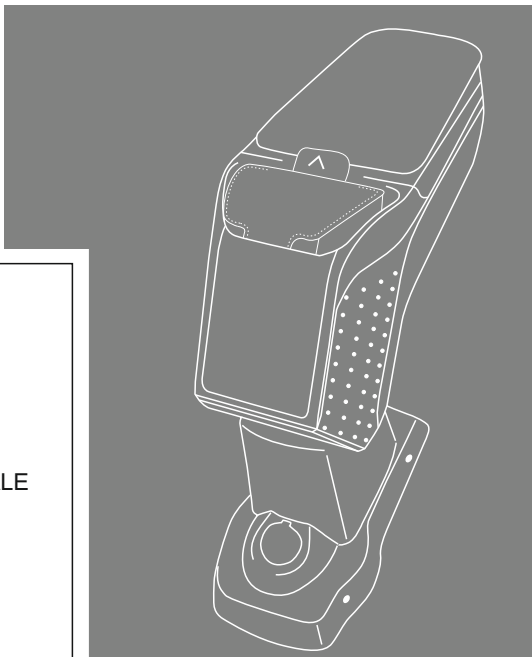

## DACIA LOGAN / SANDERO 2017-

ARMSTER 2:

V00938

EN	CENTER ARMREST
D	MITTELARMLEHNE
F	ACCOUDOIR CENTRAL
E	APOYABRAZOS CENTRAL
NL	CENTER CONSOLE
I	APPOGGIA BRACCIO CENTRALE
P	CONSOLE
H	KARTÁMASZ
CZ	OPĚRKY RUKY
SK	STREDOVA OPIERKA RUKY
SL	NASLON ROKE
HR	NASLON ZA RUKU
RO	COTIERĂ
RU	ПОДЛОКОТНИК
PL	PODŁOKIETNIK
TR	OTOMOBİL KOLÇAĞI