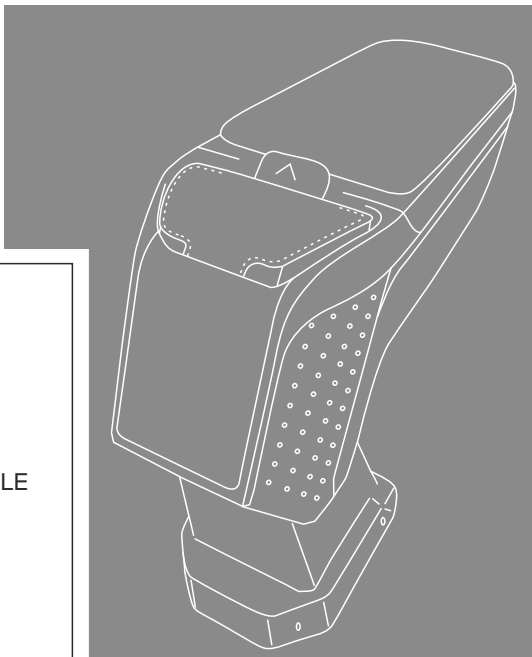

SUZUKI IGNIS 2017-

ARMSTER 2:

V00940

EN	CENTER ARMREST
D	MITTELARMLEHNE
F	ACCOUDOIR CENTRAL
E	APOYABRAZOS CENTRAL
NL	CENTER CONSOLE
I	APPOGGIA BRACCIO CENTRALE
P	CONSOLE
H	KARTÁMASZ
CZ	OP RKY RUKY
SK	STREDOVA OPIERKA RUKY
SL	NASLON ROKE
HR	NASLON ZA RUKU
RO	COTIER
RU	О К
PL	PODŁOKIETNIK
TR	OTOMOBIL KOLÇA I