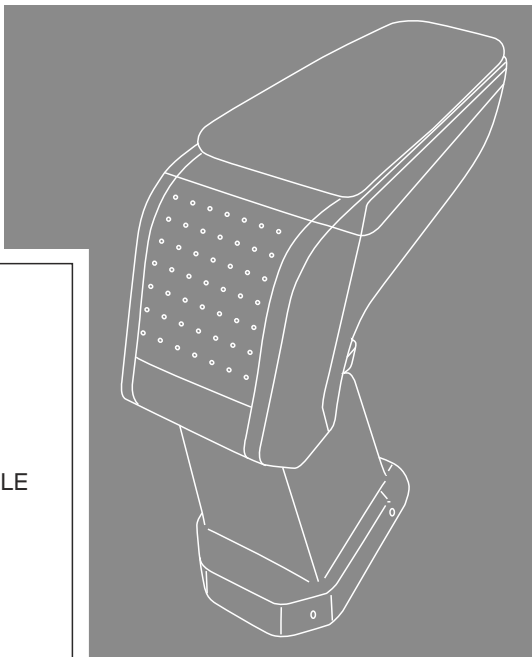

## SUZUKI IGNIS 2017-

ARMSTER S:

V00942

EN	CENTER ARMREST
D	MITTELARMLEHNE
F	ACCOUDOIR CENTRAL
E	APOYABRAZOS CENTRAL
NL	CENTER CONSOLE
I	APPOGGIA BRACCIO CENTRALE
P	CONSOLE
H	KARTÁMASZ
CZ	OP RKY RUKY
SK	STREDOVA OPIERKA RUKY
SL	NASLON ROKE
HR	NASLON ZA RUKU
RO	COTIER
RU	О К
PL	PODŁOKIETNIK
TR	OTOMOBIL KOLÇA I