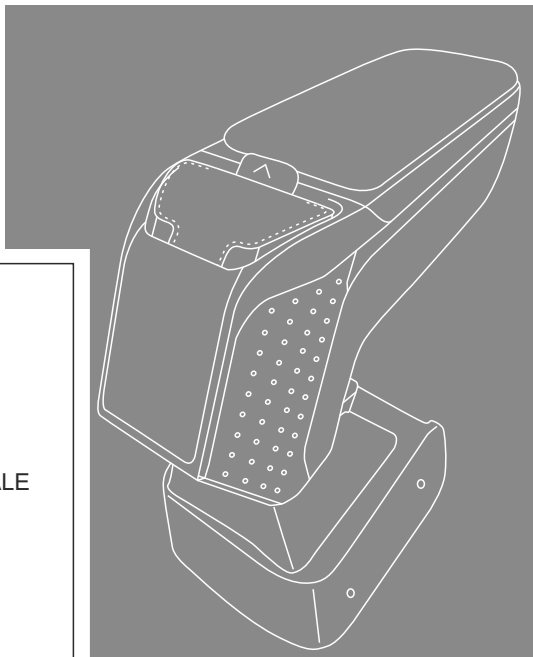

## KIA RIO 2017-

ARMSTER 2:

V00947

EN	CENTER ARMREST
D	MITTELARMLEHNE
F	ACCOUDOIR CENTRAL
E	APOYABRAZOS CENTRAL
NL	CENTER CONSOLE
I	APPOGGIA BRACCIO CENTRALE
P	CONSOLE
H	KARTÁMASZ
CZ	OPĚRKY RUKY
SK	STREDOVA OPIERKA RUKY
SL	NASLON ROKE
HR	NASLON ZA RUKU
RO	COTIERĂ
RU	ПОДЛОКОТНИК
PL	PODŁOKIETNIK
TR	OTOMOBIL KOLÇAĞI

4x

St 4,8x9,5

4x

St 3,9x25

4x

Ø 4,3x12