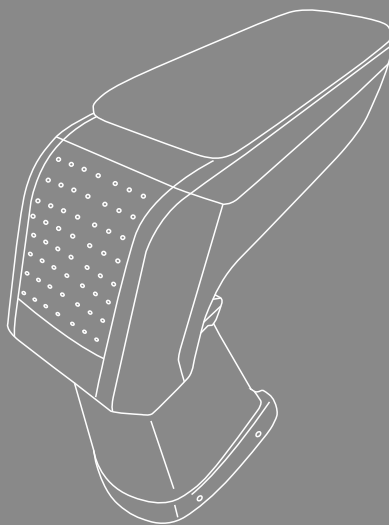

## KIA PICANTO 2017-

ARMSTER S:

V00952

EN	CENTER ARMREST
D	MITTELARMLEHNE
F	ACCOUDOIR CENTRAL
E	APOYABRAZOS CENTRAL
NL	CENTER CONSOLE
I	APPOGGIA BRACCIO CENTRALE
P	CONSOLE
H	KARTÁMASZ
CZ	OPĚRKY RUKY
SK	STREDOVA OPIERKA RUKY
SL	NASLON ROKE
HR	NASLON ZA RUKU
RO	COTIERĂ
RU	ПОДЛОКОТНИК
PL	PODŁOKIETNIK
TR	OTOMOBIL KOLÇAĞI

4x

St 4,8x16

4x

St 3,9x25

4x

Ø 4,3x12