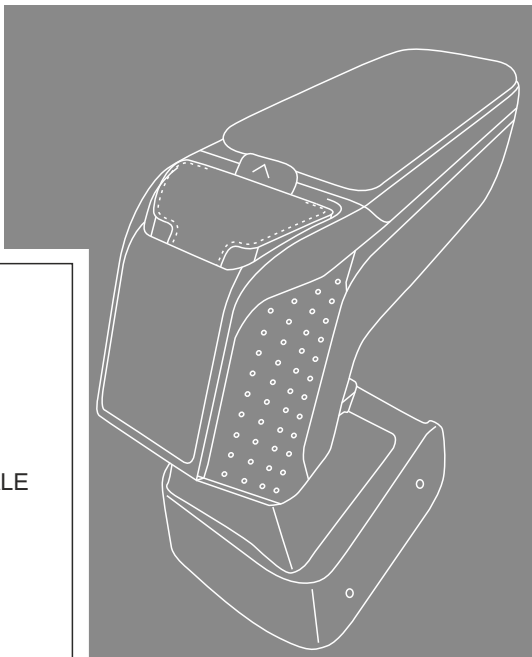

KIA STONIC 2017-

ARMSTER 2:

V00974

EN	CENTER ARMREST
D	MITTELARMLEHNE
F	ACCOUDOIR CENTRAL
E	APOYABRAZOS CENTRAL
NL	CENTER CONSOLE
I	APPOGGIA BRACCIO CENTRALE
P	CONSOLE
H	KARTÁMASZ
CZ	OPĚRKY RUKY
SK	STREDOVA OPIERKA RUKY
SL	NASLON ROKE
HR	NASLON ZA RUKU
RO	COTIERĂ
RU	ПОДЛОКОТНИК
PL	PODŁOKIETNIK
TR	OTOMOBIL KOLÇAĞI

4x

St 4,8x9,5

4x

St 3,9x25

4x

Ø 4,3x12