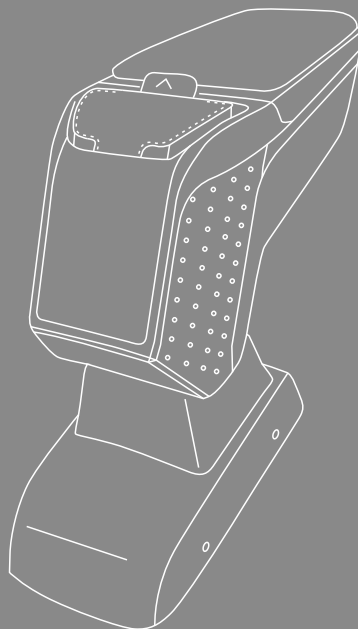

DACIA DUSTER 2018-

ARMSTER 2:

V00992

EN	CENTER ARMREST
D	MITTELARMLEHNE
F	ACCOUDOIR CENTRAL
E	APOYABRAZOS CENTRAL
NL	CENTER CONSOLE
I	APPOGGIA BRACCIO CENTRALE
P	CONSOLE
H	KARTÁMASZ
CZ	OPĚRKY RUKY
SK	STREDOVA OPIERKA RUKY
SL	NASLON ROKE
HR	NASLON ZA RUKU
RO	COTIERĂ
RU	ПОДЛОКОТНИК
PL	PODŁOKIETNIK
TR	OTOMOBIL KOLÇAĞI

4x

St 4,8x16

4x

St 3,9x25

4x

Ø 4,3x12