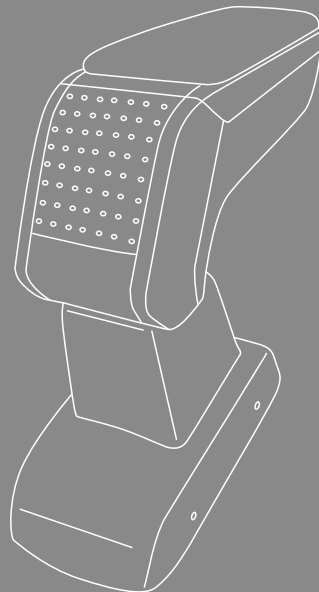

DACIA DUSTER 2018-

ARMSTER S:

V00993

EN	CENTER ARMREST
D	MITTELARMLEHNE
F	ACCOUDOIR CENTRAL
E	APOYABRAZOS CENTRAL
NL	CENTER CONSOLE
I	APPOGGIA BRACCIO CENTRALE
P	CONSOLE
H	KARTÁMASZ
CZ	OPĚRKY RUKY
SK	STREDOVA OPIERKA RUKY
SL	NASLON ROKE
HR	NASLON ZA RUKU
RO	COTIERĂ
RU	ПОДЛОКОТНИК
PL	PODŁOKIETNIK
TR	OTOMOBİL KOLÇAĞI

4x

St 4,8x16

4x

St 3,9x25

4x

Ø 4,3x12