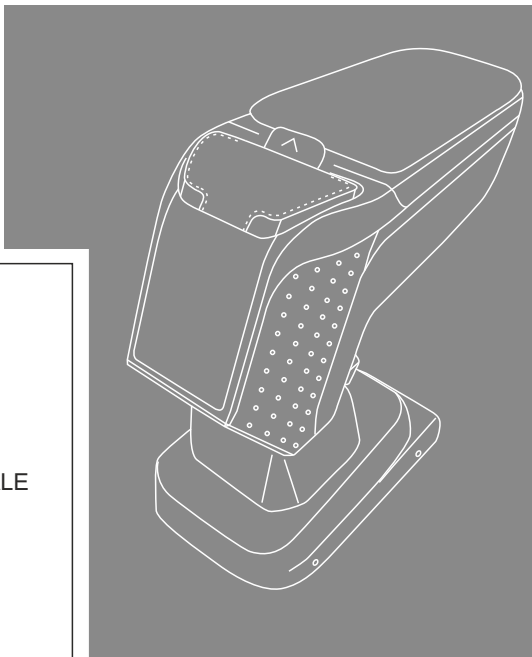

FIAT 500L 2018- facelift

ARMSTER 2:

V00997

EN	CENTER ARMREST
D	MITTELARMLEHNE
F	ACCOUDOIR CENTRAL
E	APOYABRAZOS CENTRAL
NL	CENTER CONSOLE
I	APPOGGIA BRACCIO CENTRALE
P	CONSOLE
H	KARTÁMASZ
CZ	OPĚRKY RUKY
SK	STREDOVA OPIERKA RUKY
SL	NASLON ROKE
HR	NASLON ZA RUKU
RO	COTIERĂ
RU	ПОДЛОКОТНИК
PL	PODŁOKIETNIK
TR	OTOMOBİL KOLÇAĞI

4x

St 4,8x16

4x

St 3,9x25

4x

Ø 4,3x12