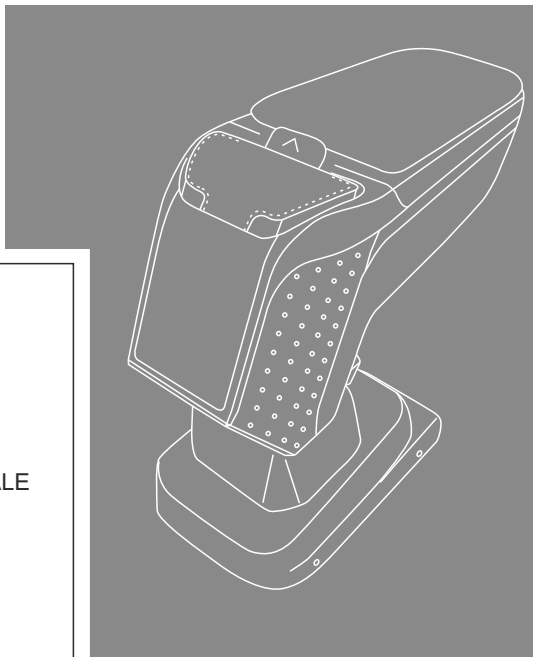

## FIAT 500L 2018- facelift

ARMSTER 2:

V00998

EN	CENTER ARMREST
D	MITTELARMLEHNE
F	ACCOUDOIR CENTRAL
E	APOYABRAZOS CENTRAL
NL	CENTER CONSOLE
I	APPOGGIA BRACCIO CENTRALE
P	CONSOLE
H	KARTÁMASZ
CZ	OPĚRKY RUKY
SK	STREDOVA OPIERKA RUKY
SL	NASLON ROKE
HR	NASLON ZA RUKU
RO	COTIERĂ
RU	ПОДЛОКОТНИК
PL	PODŁOKIETNIK
TR	OTOMOBİL KOLÇAĞI

4x

St 4,8x16

4x

St 3,9x25

4x

Ø 4,3x12