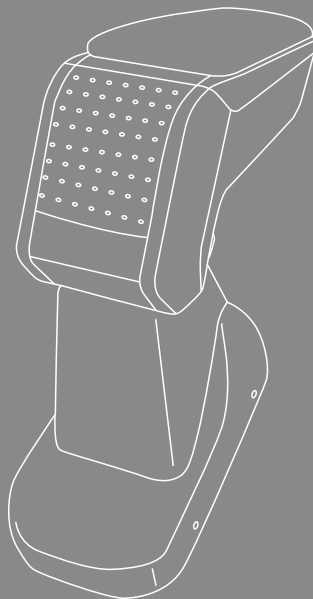

CITROEN C3 AIRCROSS 2018-

ARMSTER S:

V01003

EN	CENTER ARMREST
D	MITTELARMLEHNE
F	ACCOUDOIR CENTRAL
E	APOYABRAZOS CENTRAL
NL	CENTER CONSOLE
I	APPOGGIA BRACCIO CENTRALE
P	CONSOLE
H	KARTÁMASZ
CZ	OPĚRKY RUKY
SK	STREDOVA OPIERKA RUKY
SL	NASLON ROKE
HR	NASLON ZA RUKU
RO	COTIERĂ
RU	ПОДЛОКОТНИК
PL	PODŁOKIETNIK
TR	OTOMOBIL KOLÇAĞI

4x

St 4,8x16

4x

St 3,9x25

4x

Ø 4,3x12