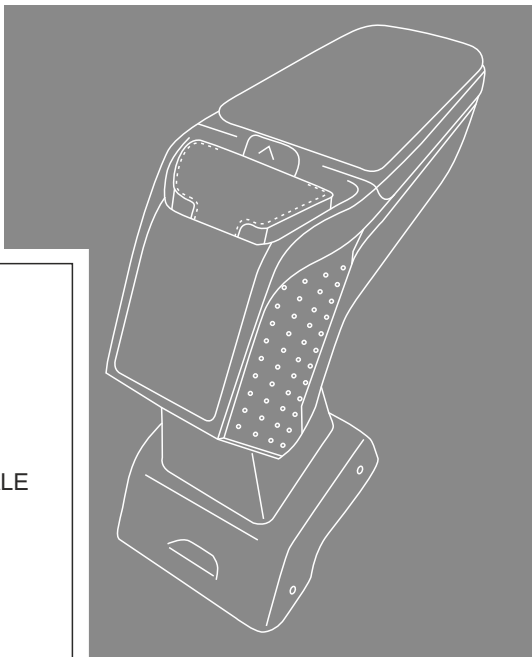

SEAT ARONA 2018-

ARMSTER 2:

V01007

EN	CENTER ARMREST
D	MITTELARMLEHNE
F	ACCOUDOIR CENTRAL
E	APOYABRAZOS CENTRAL
NL	CENTER CONSOLE
I	APPOGGIA BRACCIO CENTRALE
P	CONSOLE
H	KARTÁMASZ
CZ	OPĚRKY RUKY
SK	STREDOVA OPIERKA RUKY
SL	NASLON ROKE
HR	NASLON ZA RUKU
RO	COTIERĂ
RU	ПОДЛОКОТНИК
PL	PODŁOKIETNIK
TR	OTOMOBIL KOLÇAĞI

4x  St 4,8x16
 4x  St 3,9x25
 4x  Ø 4,3x12