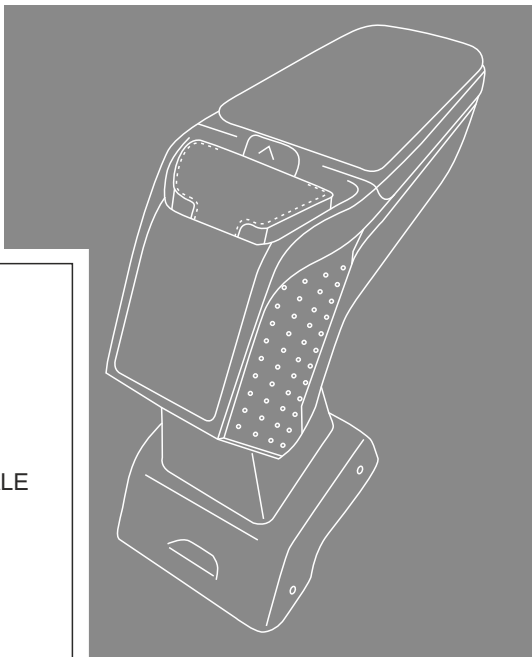

SEAT ARONA 2018-

ARMSTER 2:

V01008

EN	CENTER ARMREST
D	MITTELARMLEHNE
F	ACCOUDOIR CENTRAL
E	APOYABRAZOS CENTRAL
NL	CENTER CONSOLE
I	APPOGGIA BRACCIO CENTRALE
P	CONSOLE
H	KARTÁMASZ
CZ	OPĚRKY RUKY
SK	STREDOVA OPIERKA RUKY
SL	NASLON ROKE
HR	NASLON ZA RUKU
RO	COTIERĂ
RU	ПОДЛОКОТНИК
PL	PODŁOKIETNIK
TR	OTOMOBIL KOLÇAĞI

4x  St 4,8x16
 4x  St 3,9x25
 4x  Ø 4,3x12