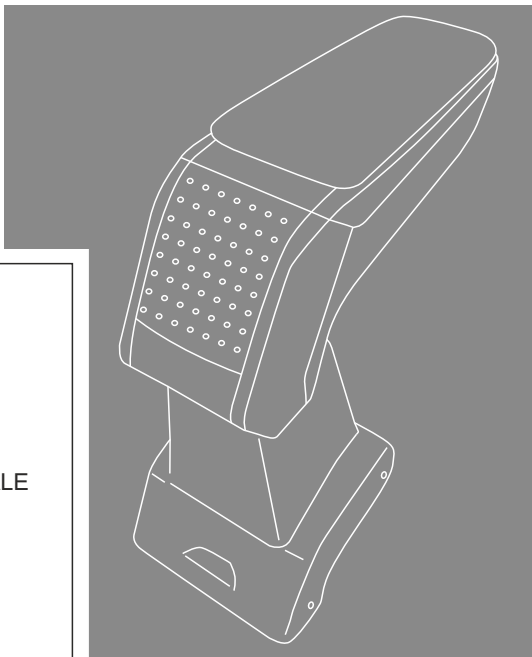

## SEAT ARONA 2018-

ARMSTER S:

V01009

EN	CENTER ARMREST
D	MITTELARMLEHNE
F	ACCOUDOIR CENTRAL
E	APOYABRAZOS CENTRAL
NL	CENTER CONSOLE
I	APPOGGIA BRACCIO CENTRALE
P	CONSOLE
H	KARTÁMASZ
CZ	OPĚRKY RUKY
SK	STREDOVA OPIERKA RUKY
SL	NASLON ROKE
HR	NASLON ZA RUKU
RO	COTIERĂ
RU	ПОДЛОКОТНИК
PL	PODŁOKIETNIK
TR	OTOMOBIL KOLÇAĞI

4x  St 4,8x16
 4x  St 3,9x25
 4x  Ø 4,3x12