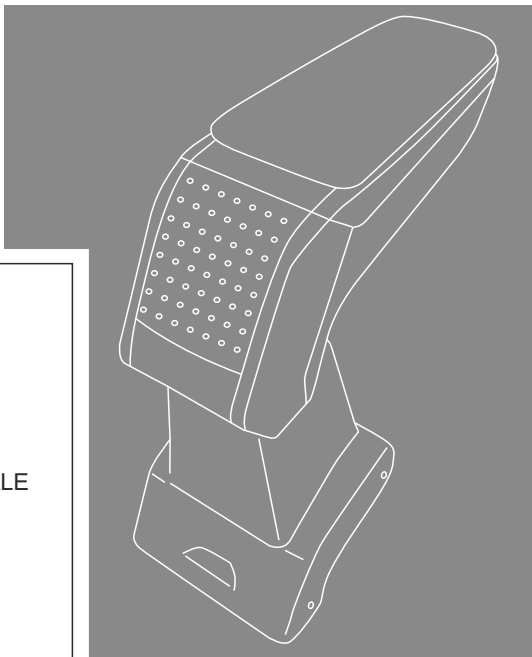

SEAT IBIZA 2018-

ARMSTER S:

V01012

EN	CENTER ARMREST
D	MITTELARMLEHNE
F	ACCOUDOIR CENTRAL
E	APOYABRAZOS CENTRAL
NL	CENTER CONSOLE
I	APPOGGIA BRACCIO CENTRALE
P	CONSOLE
H	KARTÁMASZ
CZ	OPĚRKY RUKY
SK	STREDOVA OPIERKA RUKY
SL	NASLON ROKE
HR	NASLON ZA RUKU
RO	COTIERĂ
RU	ПОДЛОКОТНИК
PL	PODŁOKIETNIK
TR	OTOMOBIL KOLÇAĞI