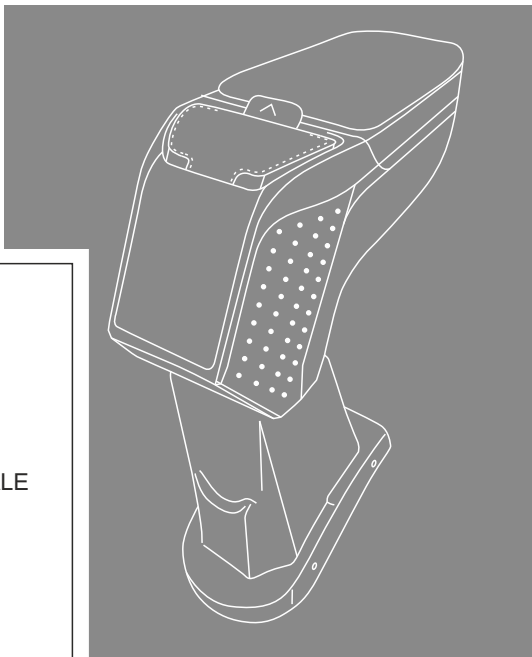

DACIA DOKKER 2018-

ARMSTER 2:

V01029

EN	CENTER ARMREST
D	MITTELARMLEHNE
F	ACCOUDOIR CENTRAL
E	APOYABRAZOS CENTRAL
NL	CENTER CONSOLE
I	APPOGGIA BRACCIO CENTRALE
P	CONSOLE
H	KARTÁMASZ
CZ	OPĚRKY RUKY
SK	STREDOVA OPIERKA RUKY
SL	NASLON ROKE
HR	NASLON ZA RUKU
RO	COTIERĂ
RU	ПОДЛОКОТНИК
PL	PODŁOKIETNIK
TR	OTOMOBİL KOLÇAĞI

 St 4,8x16
 

 St 3,9x25
 

 Ø 4,3x12